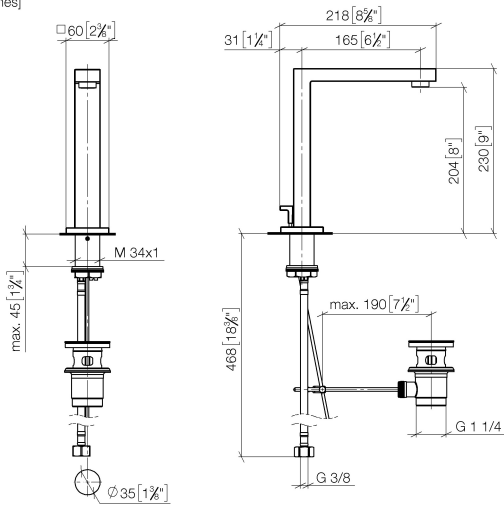

SYMETRICS Bec déverseur pour lavabo, montage sur gorge avec garniture d'écoulement - Chrome

13 713 980

- saillie 165 mm
- bec déverseur fixe
- jet circulaire enrichi en air
- hauteur de robinetterie 230 mm
- hauteur jusqu'au mousseur 205 mm
- diamètre de percement 35 mm
- 2x flexible de pression M 10 x 1 vissé, étanchéité contrôlée
- rosace 60 x 60 mm
- débit maxi. 7 l/min
- sans plomb

Convient uniquement à un lavabo avec trop-plein.

SYMETRICS Bec déverseur pour lavabo, montage sur gorge avec garniture d'écoulement - Chrome

13 713 980
mm [inches]

Diagramme de débit

Certificats

ETA_18519.

LGA_18651.

SYMETRICS Bec déverseur pour lavabo, montage sur gorge avec garniture
d'écoulement - Chrome

13 713 980